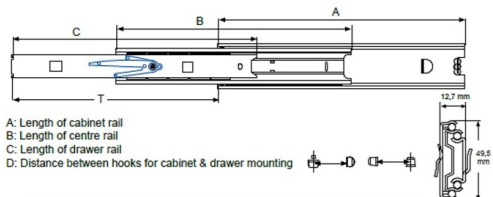

## Description:

Drawer Slide ME4950, 600mm, Hooks w/Locking Knob, BZP, F/ Metal Cabinets, Hook Distance: 456mm

## Item number:

16.13.382-1

Units	Box	Carton	HS Code	Barcode
Pair	1	10	8302420090	
5704866474238				

Slide length A	B	C	Travel length T	D	Finish	Item No.
300 mm	284 mm	296 mm	310 mm	206 mm	BZP	16.13.376
350 mm	334 mm	346 mm	360 mm	256 mm	BZP	16.13.377
400 mm	384 mm	398 mm	410 mm	256 mm	BZP	16.13.378
450 mm	435 mm	448 mm	462 mm	306 mm	BZP	16.13.379
500 mm	484 mm	497 mm	512 mm	306 mm	BZP	16.13.380
550 mm	532 mm	548 mm	559 mm	406 mm	BZP	16.13.381
600 mm	584 mm	597 mm	615 mm	456 mm	BZP	16.13.382
650 mm	634 mm	647 mm	662 mm	506 mm	BZP	16.13.383
700 mm	684 mm	696 mm	715 mm	556 mm	BZP	16.13.384