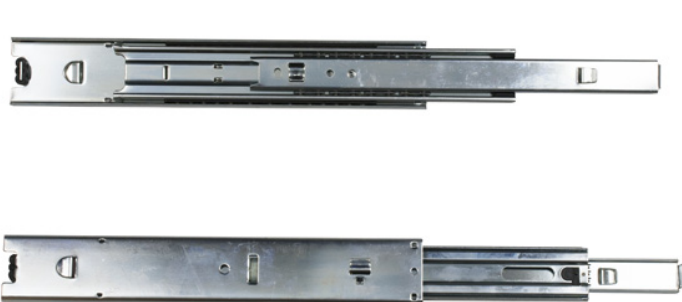

## Description:

Drawer Slide ME4950, 600mm, Hooks w/Locking Knob, BZP, F/ Metal Cabinets, Hook Distance: 456mm

## Item number:

16.13.382-1

Units	Box	Carton	HS Code	Barcode
Pair	1	10	8302420090	
5704866474238				

Slide length A	B	C	Travel length T	D	Finish	Item No.
300 mm	284 mm	296 mm	310 mm	206 mm	BZP	16.13.376
350 mm	334 mm	346 mm	360 mm	256 mm	BZP	16.13.377
400 mm	384 mm	398 mm	410 mm	256 mm	BZP	16.13.378
450 mm	435 mm	448 mm	462 mm	306 mm	BZP	16.13.379
500 mm	484 mm	497 mm	512 mm	306 mm	BZP	16.13.380
550 mm	532 mm	548 mm	559 mm	406 mm	BZP	16.13.381
600 mm	584 mm	597 mm	615 mm	456 mm	BZP	16.13.382
650 mm	634 mm	647 mm	662 mm	506 mm	BZP	16.13.383
700 mm	684 mm	696 mm	715 mm	556 mm	BZP	16.13.384