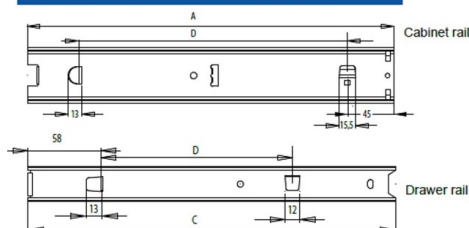

## Description:

Drawer Slide ME4950, 600mm, Hooks w/Locking Knob, BZP, F/ Metal Cabinets, Hook Distance: 456mm

## Item number:

16.13.382-1

Units	Box	Carton	HS Code	Barcode
Pair	1	10	8302420090	
5704866474238				

Slide length A	B	C	Travel length T	D	Finish	Item No.
300 mm	284 mm	296 mm	310 mm	206 mm	BZP	16.13.376
350 mm	334 mm	346 mm	360 mm	256 mm	BZP	16.13.377
400 mm	384 mm	398 mm	410 mm	256 mm	BZP	16.13.378
450 mm	435 mm	448 mm	462 mm	306 mm	BZP	16.13.379
500 mm	484 mm	497 mm	512 mm	306 mm	BZP	16.13.380
550 mm	532 mm	548 mm	559 mm	406 mm	BZP	16.13.381
600 mm	584 mm	597 mm	615 mm	456 mm	BZP	16.13.382
650 mm	634 mm	647 mm	662 mm	506 mm	BZP	16.13.383
700 mm	684 mm	696 mm	715 mm	556 mm	BZP	16.13.384